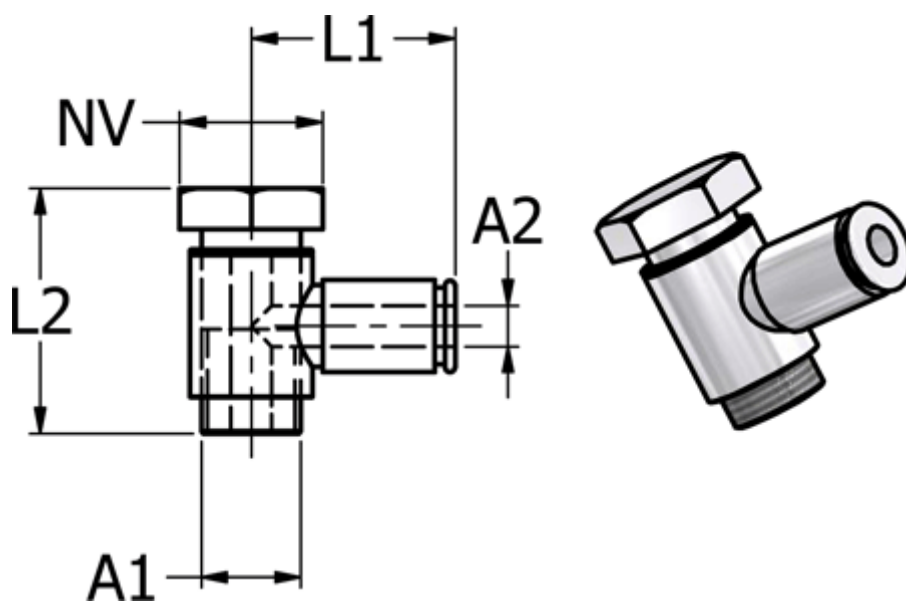

Varenummer: 5868630055
Beskrivelse: Metal Push-in fitting 863.005-5, Ø5 / M5
Banjovinkel med FPM O-ring

Mål

Gevind A1	= M5
L1	= 19
L2	= 17.5
NV	= 8
Udvendig slangediameter A2	= 5